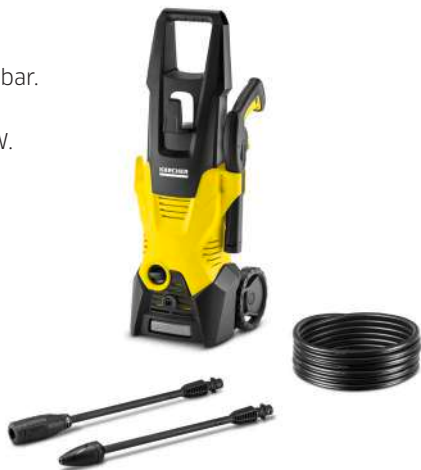

€ 99,95*
IVA Incluido

K 2 Universal

Ref. 1.673-010.0

- Presión de 110 bar.
- Caudal: 360 l/h.
- Potencia: 1,4 kW.

€ 59,95*
IVA Incluido

ASPIRADORA PARA SUCIEDAD SÓLIDA Y LÍQUIDA.

WD 2 Plus

Ref. 1.628-003.0